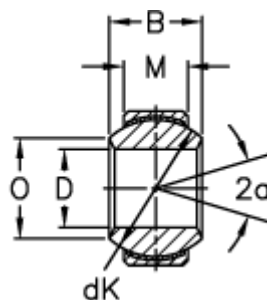

Varenummer: 03508025
Beskrivelse: Fluro Ledleje GE 25FW-2RS

Mål

A	= 47 0 -0,011
B	= 28
D	= 25 0 -0,010
dK	= 40.7
Dynamisk belastning C (kN)	= 65.5
Kipvinkel	= 17
M	= 18
O	= 29.5

Statisk belastning C0 (kN)	= 166
Vægt	= 200